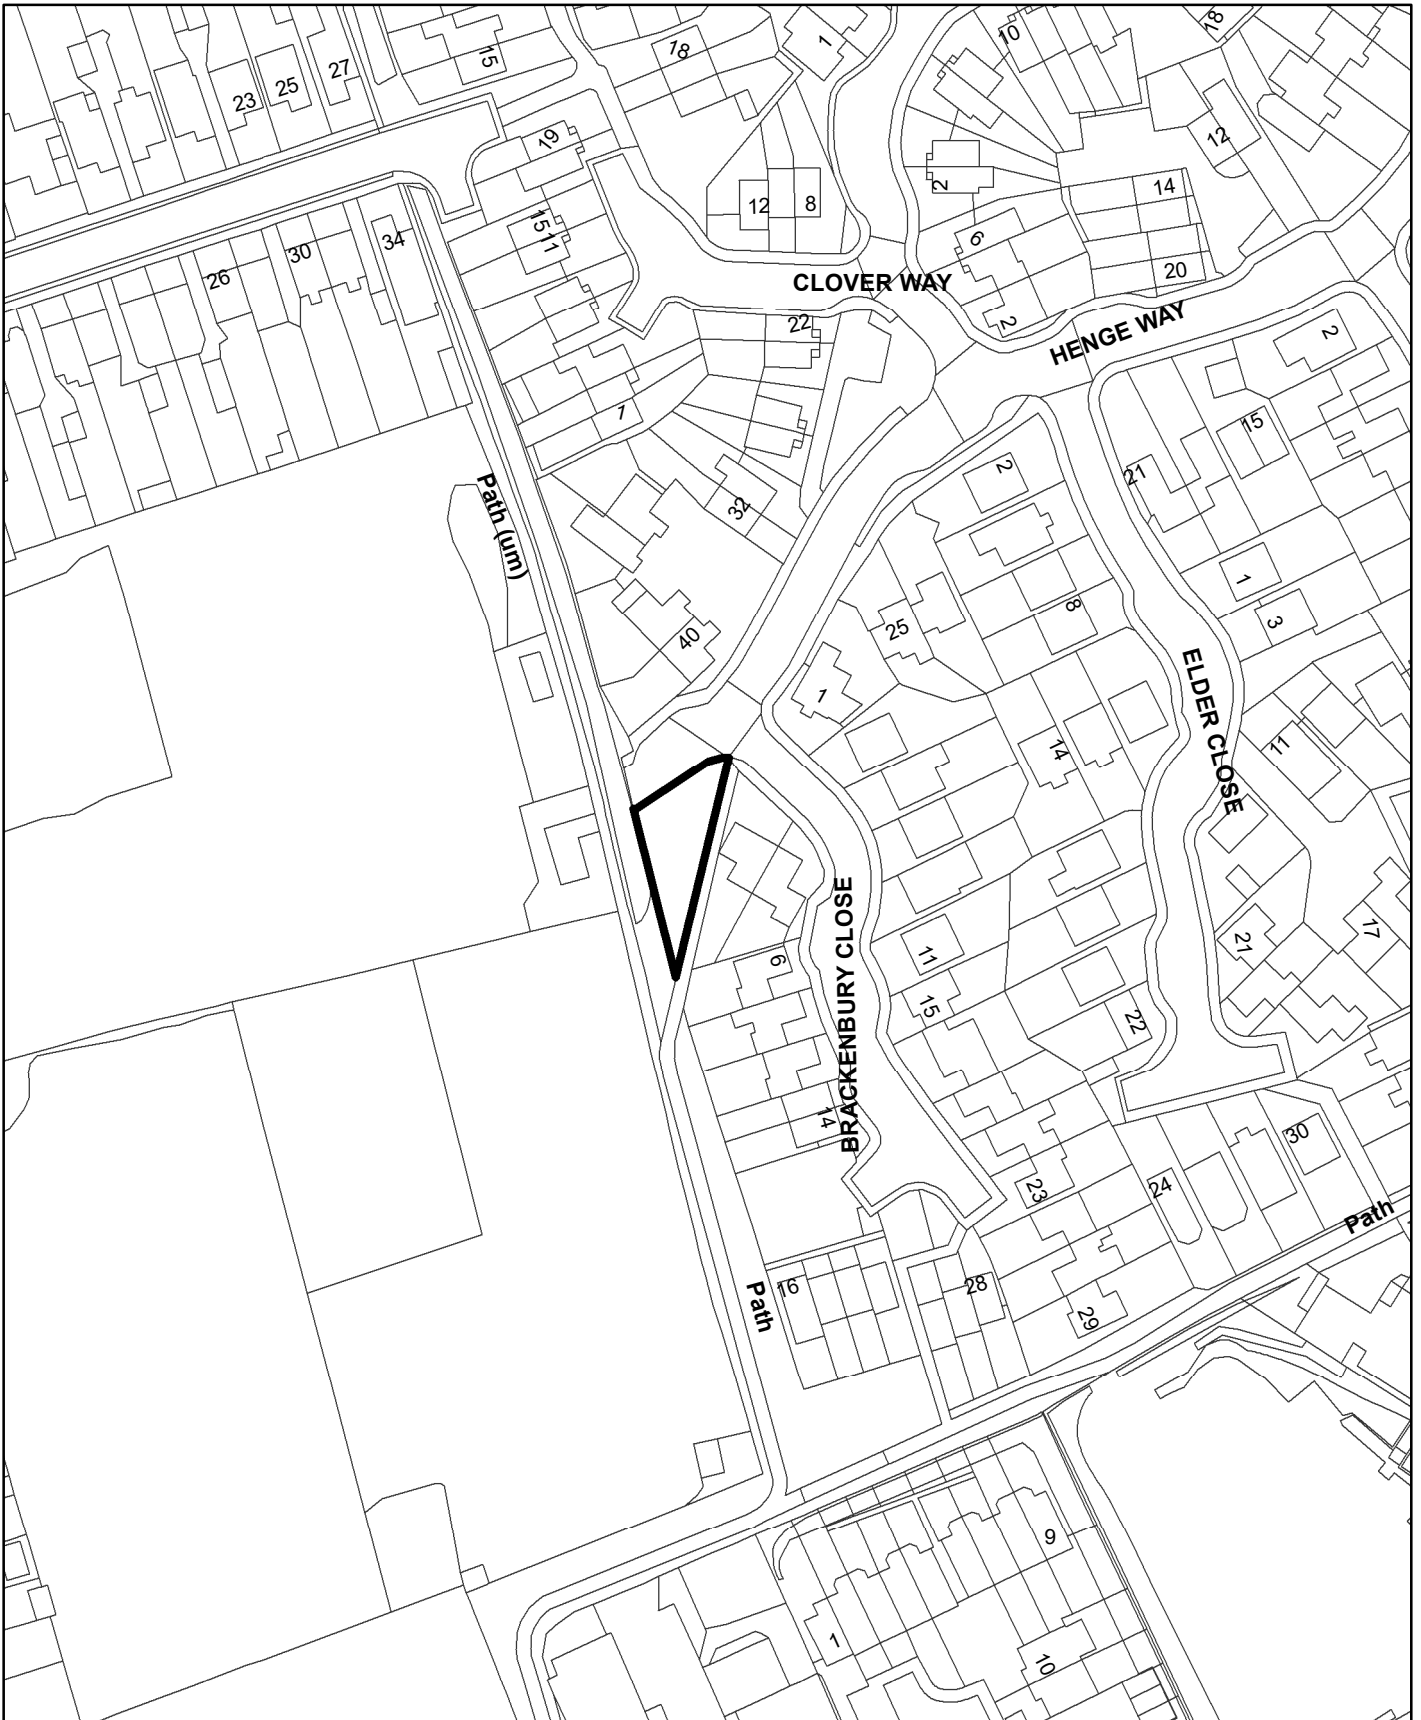

BH2021 01453 - Henge Way, Portslade

N

Scale: 1:1,250